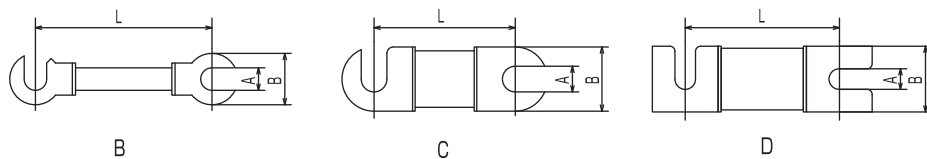

銅つめ付 Link Fuses ヒューズ(甲型)

RoHS非対応

単位:mm
Unit

定格電流 Ampere Rating	L	A	B	タイプ Type	定格電圧 Voltage Rating	溶断時間(分) Clearing Time-Current(min)		一箱入数 Package
						160%	200%	
5 A	45	5.5	12	B	250V	60	2	100
10 A								
15 A								
20 A								
30 A								
40 A	55	7	16	C		120	4	50
50 A								
60 A								
75 A								
100 A								
150 A								
200 A								
250 A								
300 A	10	25	C	120	8	10		
400 A								
500 A								

※ 寸法公差：電気用品安全法技術基準参照。

Dimensional tolerance: Refer to Technological Standard of Electrical Appliance and Material Safety Law.

★ 銅つめ付ヒューズのL寸法は標準仕様です。その他のL寸法使用についてはお問い合わせ下さい。

Size L of the link fuse is a standard size. Please inquire about other size L.